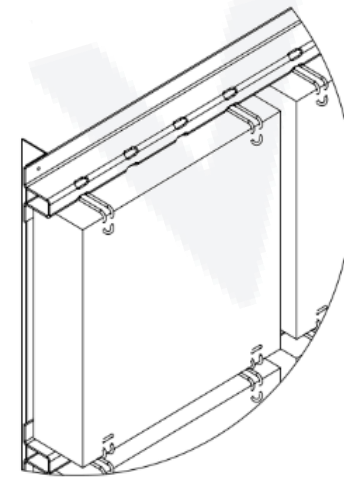

Plantes sauvages adaptées à votre façade

...pour un mur vivant, autonome et évolutif

UNE SOLUTION SIMPLE ET MODULAIRE

Un système simple, d'installation rapide et démontable

Module 40x40 cm

Système de fixation
rapide