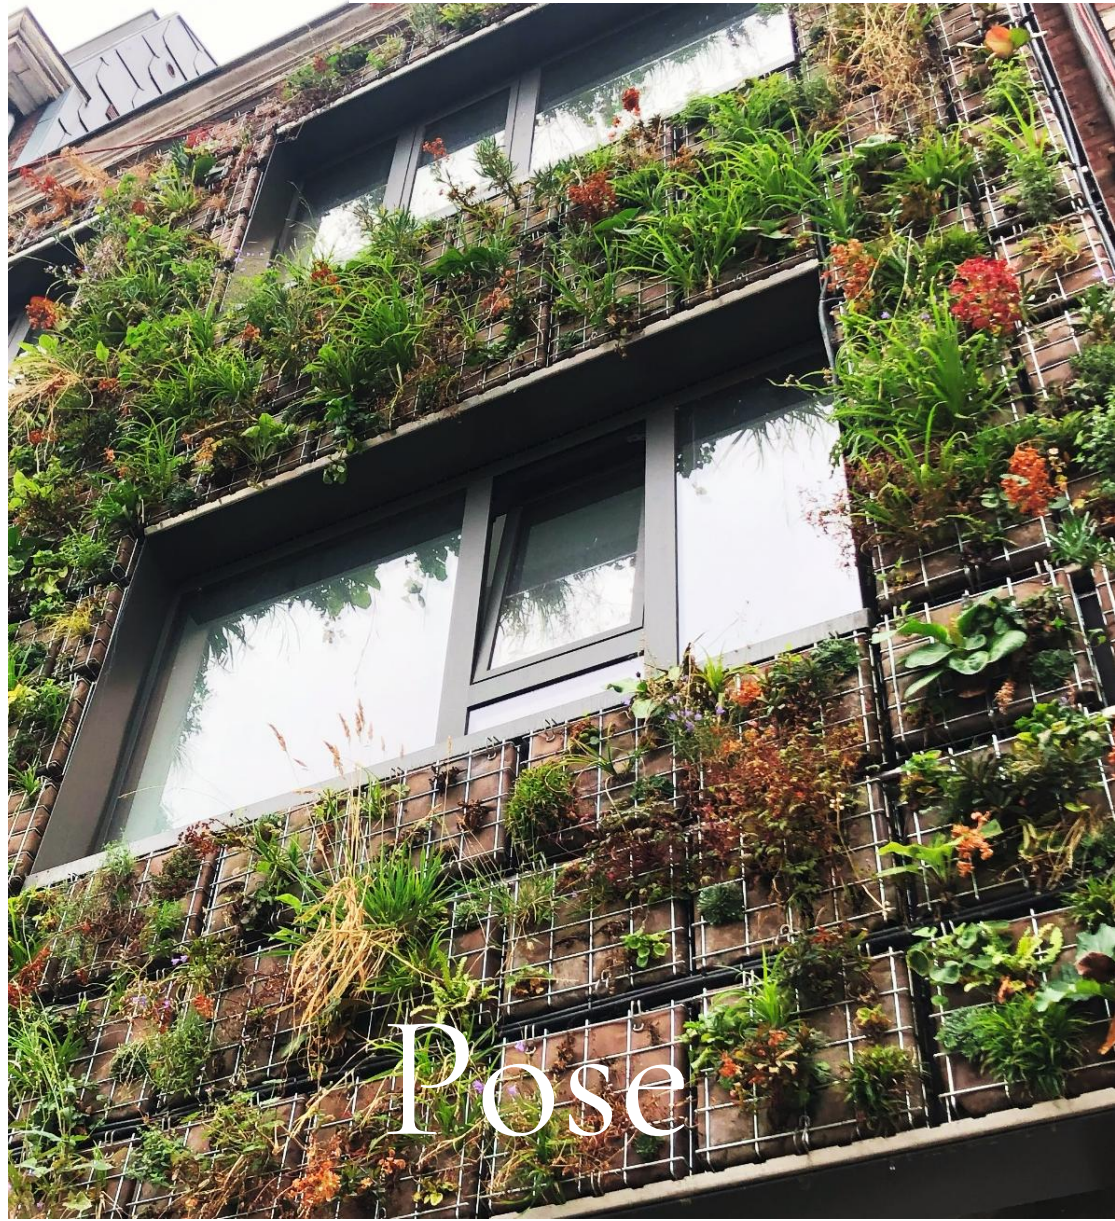

En 1 an, la nature s'installe